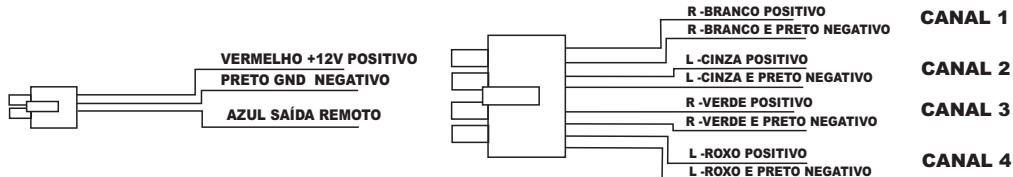

CORZUS CVR 4.4 RMT

Em aparelhos players que possuem saída remoto não é necessário fazer a ligação dos fios de alimentação

- * **CONVERSOR DE SINAL DE BAIXA IMPEDÂNCIA (FIO) PARA ALTA IMPEDÂNCIA (RCA)**
- * **4 CANAIS**
- * **ANTI RUÍDO**
- * **ANTI LOOPING**
- * **SAÍDA REMOTO**
- * **ACIONAMENTO POR ÁUDIO**
- * **GARANTIA PARA DEFEITOS DE FABRICAÇÃO DE 1 ANO**