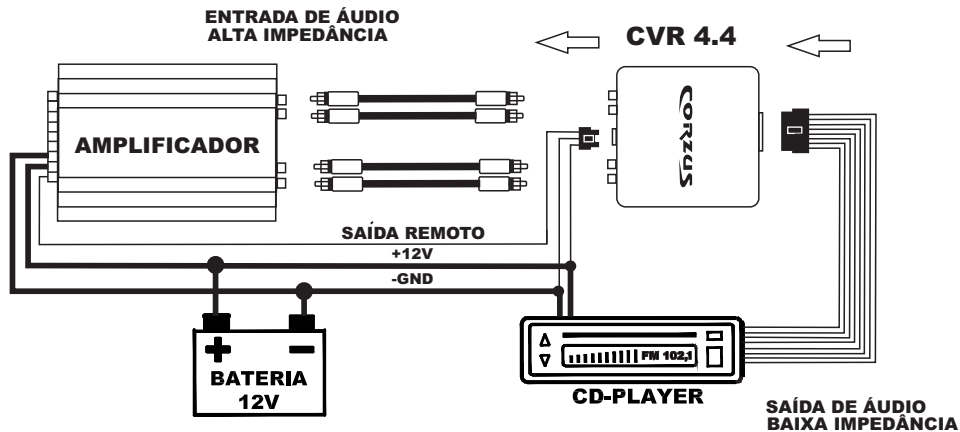

CORZUS CVR 4.4 RMT

Em aparelhos players que possuem saída remoto não é necessário fazer a ligação dos fios de alimentação

- * **CONVERSOR DE SINAL DE BAIXA IMPEDÂNCIA (FIO) PARA ALTA IMPEDÂNCIA (RCA)**
- * **4 CANAIS**
- * **ANTI RUÍDO**
- * **ANTI LOOPING**
- * **SAÍDA REMOTO**
- * **ACIONAMENTO POR ÁUDIO**
- * **GARANTIA PARA DEFEITOS DE FABRICAÇÃO DE 1 ANO**