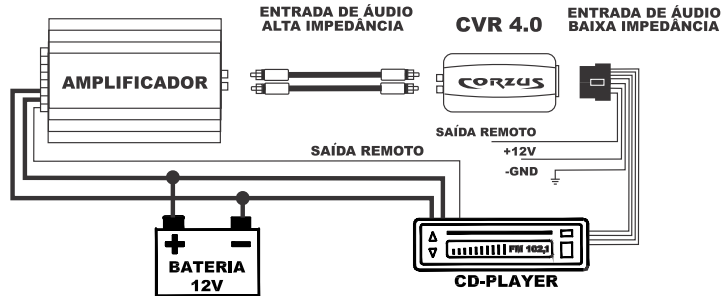

FIO VERDE **+ CANAL 1**
FIO VERDE E PRETO **- CANAL 1**
FIO CINZA **+ CANAL 2**
FIO CINZA E PRETO **- CANAL 2**

FIO PRETO **- GND**
FIO VERMELHO **+ 12V**
FIO AZUL **SAÍDA REMOTO**

Aparelhos que possuem saída remoto não é necessário a ligação dos fios de alimentação

*** AJUSTE DE GANHO
DE 0 A 4V**

*** CONVERSOR DE SINAL
DE BAIXA IMPEDÂNCIA (FIO)
PARA ALTA IMPEDÂNCIA (RCA)**

*** ANTI RUÍDO**

*** ANTI LOOPING**

*** SAÍDA REMOTO**

*** ACIONAMENTO POR ÁUDIO**

GARANTIA PARA DEFEITOS DE FABRICAÇÃO DE 1 ANO